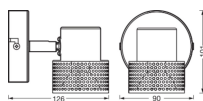

Caractéristiques Ledvance LED Decor Spot Cork Acier Blanc 3W 230lm - 827 Blanc Très Chaud | Dimmable

[Voir le produit](#)

Informations Générales

Réf.	261248
EAN	4058075833296
Marque	Ledvance
Nom du fabricant	DECOR SPOT CORK WHITE 1x3.4W 927 DIM
Lampesdirect Garantie Totale	5 ans
Durée de Vie Moyenne (heure)	25000

Informations techniques

Technologie	Luminaire sans ampoule
Tension (V)	220-240
Puissance (W)	3W
Dimmable	Oui, dimmable
Convient pour	GU10
Lampe Incluse	Oui
Nombre de lampes	1
Puissance Maximale Estimée	3
Couleur de Lumière (Kelvin)	2700 Blanc Très Chaud
Indice de Rendu des Couleurs (Ra)	90-99 - Excellent rendu des couleurs
Couleur Claire	Blanc
Options de couleur	Couleur unique
Angle de Diffusion (degrés)	36
Flux Lumineux (Lumen)	230lm

Facteur de puissance	>0.70
Inclinable	Oui
Montage	Plafond, Fixation murale
Eclairage de Secours	Pas d'éclairage de secours
Référence Article	Retrofit Decorative Lighting

Informations de l'appareil

Indice IP = Niveau d'étanchéité	IP20 - Légère protection à la poussière
Indice IK = Résistance au choc	IK03 - 0.35 Joule
Température de Fonctionnement	De -20 à + 40
Couleur du Luminaire	Blanc
Matériaux	Acier

Dimensions

Longueur (mm)	90
Largeur (mm)	126
Hauteur (mm)	101

Informations du capteur

Type de capteur	Pas de détecteur
-----------------	------------------

Pourquoi choisir LampesDirect?

-  Partenaire des **professionnels**
-  Un chargé **d'affaires dédié**
-  Jusqu'à **7 ans de garantie**
-  Retours faciles **jusqu'à 14 jours**