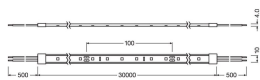

## Caractéristiques Ledvance Rubans LED Value 27.5W 2740lm 24v - 840 Blanc Froid | 30M/10mm

[Voir le produit](#)

## Dimensions

Longueur (mm)	30000
---------------	-------

Largeur (mm)	10
--------------	----

Hauteur (mm)	4
--------------	---