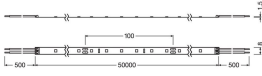

Caractéristiques Ledvance Rubans LED Value 600 27.5W 600lm 24v - 840 Blanc Froid | 50M/8mm

[Voir le produit](#)

Informations Générales

Réf.	251575
EAN	4058075597419
Code Fabricant	4058075597419
Marque	Ledvance
Nom du fabricant	LS VAL-600/840/50 10X1 LEDV
Lampesdirect Garantie Totale	3 ans
Durée de Vie Moyenne (heure)	20000

Informations techniques

Technologie	LED
Puissance (W)	27.5W
Tension (V)	24
Dimmable	Non dimmable
Code Couleur	840 Blanc Froid
Couleur de Lumière (Kelvin)	4000 Blanc Froid
Couleur Claire	Blanc
Indice de Rendu des Couleurs (Ra)	80-89 - Bon rendu des couleurs
Options de couleur	Couleur unique
Flux Lumineux (Lumen)	600lm
Efficacité Lumineuse (Lm/W)	98

Indice IP = Niveau d'étanchéité	IP00
Référence Article	Ruban LED

Information produit

LED par mètre	60
---------------	----

Dimensions

Longueur (mm)	50000
Largeur (mm)	8
Hauteur (mm)	2

Informations du capteur