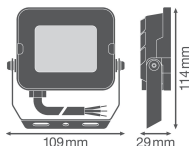

Caractéristiques Ledvance Projecteur LED Compact Noir 10W 1000lm 100D - 840 Blanc Froid | IP65 - Symétrique

[Voir le produit](#)

Informations Générales

Réf.	243738
EAN	4058075574595
Code Fabricant	4058075574595
Marque	Ledvance
Nom du fabricant	FL COMP V 10W 840 SYM 100 BK LEDV
Lampesdirect Garantie Totale	3 ans
Durée de Vie Moyenne (heure)	50000

Informations techniques

Technologie	LED Intégré
Puissance (W)	10W
Substitut (Watt)	20
Tension (V)	220-240
Dimmable	Non dimmable
Code Couleur	840 Blanc Froid
Couleur de Lumière (Kelvin)	4000 Blanc Froid
Indice de Rendu des Couleurs (Ra)	80-89 - Bon rendu des couleurs
Couleur Claire	Blanc
Options de couleur	Couleur unique
Flux Lumineux (Lumen)	1000lm

Efficacité Lumineuse (Lm/W)	100
Angle de Diffusion (degrés)	100
Facteur de puissance	>0.90
Référence Article	Projecteur LED

Informations de l'appareil

Montage	Surface
Lampe Incluse	Oui
Connexion du Luminaire	Câble, 3 pôles
Couverture Optique	Verre Trempé
Distribution Lumineuse	Symétrique
Indice IP = Niveau d'étanchéité	IP65 - Résistant à la poussière et à l'eau (jets d'eau)
Indice IK = Résistance au choc	IK06 - 1 Joule
Température de Fonctionnement	-30 to +45
Couleur du Luminaire	Noir
Matériaux	Aluminium
Couleur du boîtier	Noir
Gamme	Compact

Dimensions

Longueur (mm)	1000
Largeur (mm)	109
Hauteur (mm)	29

Pourquoi choisir LampesDirect?

Informations du capteur  Prendre en compte des professionnels  Un chargé d'affaires dédié

Type de capteur  Jusqu'à 7 ans de garantie  Retours faciles jusqu'à 14 jours
 Pas de détecteur