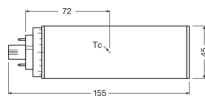

Caractéristiques Osram Dulux-TE LED 16W 1620lm - 830 Blanc Chaud | 4-Pins - Équivalent 32W

[Voir le produit](#)