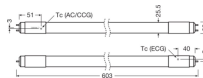

Caractéristiques Osram Tube LED T8 SubstiTUBE PRO (UN) Ultra Output
7.5W 1000lm - 830 Blanc Chaud | 60cm - Équivalent 18W

[Voir le produit](#)

Informations Générales

Réf.	240725
EAN	4058075546752
Code Fabricant	4058075546752
Marque	Osram
Nom du fabricant	ST8PROU-0.6M 7,5W/830220-240VUN10X1
Vendu à l'unité - Carton complet	10
Lampesdirect Garantie Totale	5 ans
Étiquette énergétique	E
Durée de Vie Moyenne (heure)	60000

Informations techniques

Technologie	LED
Substitut (Watt)	18
Puissance (W)	7.5W
Dimmable	Non dimmable
Culot	G13
Rotatif	Non
Code Couleur	830 Blanc Chaud
Couleur de Lumière (Kelvin)	3000 Blanc Chaud
Indice de Rendu des Couleurs (Ra)	80-89 - Bon rendu des couleurs
Couleur Claire	Blanc
Options de couleur	Couleur unique

Flux Lumineux (Lumen)	1000lm
Efficacité Lumineuse (Lm/W)	133.3
Référence Article	Tubes LED T8
Type de capteur	Pas de détecteur

Information produit

Starter LED inclus	Oui
Ballast Nécessaire	No
Ballast pour tubes LED	Universel (UN - tout usage)
Sortie du tube LED	Ultra Output
Matériaux	Verre
Gamme	Substitube

Dimensions

Longueur	60cm
Longueur (mm)	600
Diamètre (mm)	26

Pourquoi choisir LampesDirect?

-  Partenaire des **professionnels**
-  Un chargé **d'affaires dédié**
-  Jusqu'à **7 ans de garantie**
-  Retours faciles **jusqu'à 14 jours**