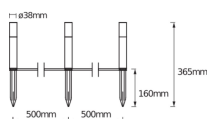

Caractéristiques Ledvance LED Smart+ Spotlight Garden Pôles 3 Dot Extension 3.1W - Multicolor | RGBW

[Voir le produit](#)

Informations Générales

Réf.	243961
EAN	4058075478251
Code Fabricant	4058075478251
Marque	Ledvance
Nom du fabricant	SMART WIFI GARDEN POLE RGBW 3PEXT LEDV

Informations techniques

Connexion sans fil	Wifi
Ecosystem Compatibility	Amazon Alexa, Google Home
Lighting Control	Wifi
Technologie	LED Intégré
Tension (V)	220-240
Puissance (W)	3.1W
Dimmable	Non dimmable
Lampe Incluse	Oui
Code Couleur	830 Blanc Chaud
Couleur de Lumière (Kelvin)	3000 Blanc Chaud
Indice de Rendu des Couleurs (Ra)	80-89 - Bon rendu des couleurs
Couleur Claire	RGB
Options de couleur	RGB
Flux Lumineux (Lumen)	108lm

Efficacité Lumineuse (Lm/W)	35
Facteur de puissance	>0.50
Inclinable	Non
Montage	Dans le sol
Référence Article	LED Decorative Lighting

Informations de l'appareil

Indice IP = Niveau d'étanchéité	IP65 - Résistant à la poussière et à l'eau (jets d'eau)
Gamme	Smart+

Dimensions

Longueur (mm)	38
Largeur (mm)	38

Informations du capteur

Type de capteur	Pas de détecteur
-----------------	------------------

Pourquoi choisir LampesDirect?

-  Partenaire des **professionnels**
-  Un chargé **d'affaires dédié**
-  Jusqu'à **7 ans de garantie**
-  Retours faciles **jusqu'à 14 jours**