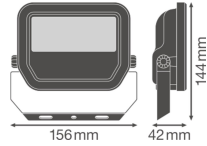

**Caractéristiques Ledvance Projecteur LED GEN 3 Noir 20W 2200lm 100D - 830 Blanc Chaud | IP65 - Symétrique - Équivalent 50W**

[Voir le produit](#)

## Informations de l'appareil

Montage	Surface
Connexion du Luminaire	Câble, 3 pôles
Couverture Optique	Verre
Distribution Lumineuse	Symétrique
Indice IP = Niveau d'étanchéité	IP65 - Résistant à la poussière et à l'eau (jets d'eau)
Indice IK = Résistance au choc	IK07 - 2 Joule
Température de Fonctionnement	-30 to +50
Couleur du Luminaire	Noir
Matériaux	Aluminium
Couleur du boîtier	Noir
Gamme	Performance

## Dimensions

Longueur (mm)	144
Largeur (mm)	156
Hauteur (mm)	42