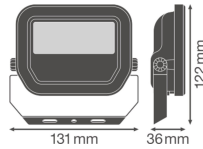

Caractéristiques Ledvance Projecteur LED GEN 3 Blanc 10W 1200lm 100D - 840 Blanc Froid | IP65 - Symétrique

[Voir le produit](#)

Informations Générales

Réf.	239588
EAN	4058075420908
Code Fabricant	4058075420908
Marque	Ledvance
Nom du fabricant	FL PFM 10W/4000K SYM 100 WT
Lampesdirect Garantie Totale	5 ans
Durée de Vie Moyenne (heure)	70000

Informations techniques

Technologie	LED Intégré
Puissance (W)	10W
Substitut (Watt)	20
Tension (V)	220-240
Dimmable	Non dimmable
Code Couleur	840 Blanc Froid
Couleur de Lumière (Kelvin)	4000 Blanc Froid
Indice de Rendu des Couleurs (Ra)	80-89 - Bon rendu des couleurs
Couleur Claire	Blanc
Options de couleur	Couleur unique
Flux Lumineux (Lumen)	1200lm

Efficacité Lumineuse (Lm/W)	120
Angle de Diffusion (degrés)	100
Facteur de puissance	>0.90
Référence Article	Projecteur LED

Informations de l'appareil

Montage	Surface
Connexion du Luminaire	Câble, 3 pôles
Couverture Optique	Verre
Distribution Lumineuse	Symétrique
Indice IP = Niveau d'étanchéité	IP65 – Résistant à la poussière et à l'eau (jets d'eau)
Indice IK = Résistance au choc	IK07 - 2 Joule
Température de Fonctionnement	-30 to +50
Couleur du Luminaire	Blanc
Matériaux	Aluminium
Couleur du boîtier	Blanc
Gamme	Performance

Dimensions

Longueur (mm)	122
Largeur (mm)	131
Hauteur (mm)	36

Pourquoi choisir LampesDirect?

Informations du capteur

Type de capteur  Partenaire des **professionnels**  Un chargé **d'affaires dédié**
Pas de détecteur