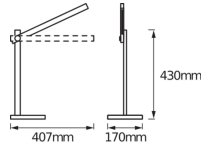

[Voir le produit](#)

Informations Générales

Réf.	243918
EAN	4058075321281
Code Fabricant	4058075321281
Marque	Ledvance
Nom du fabricant	PANAN ALU CCT BK LEDV
Durée de Vie Moyenne (heure)	25000

Informations techniques

Technologie	LED Intégré
Tension (V)	220-240
Puissance (W)	7W
Dimmable	Oui, dimmable
Code Couleur	830 Blanc Chaud, 865 Lumière du Jour
Couleur de Lumière (Kelvin)	3000 Blanc Chaud, 6500 Lumière du Jour
Indice de Rendu des Couleurs (Ra)	80-89 - Bon rendu des couleurs
Couleur Claire	Blanc
Options de couleur	Blanc réglable
Flux Lumineux (Lumen)	310lm
Efficacité Lumineuse (Lm/W)	44
Inclinable	Oui