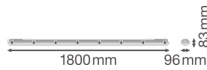

Caractéristiques Ledvance Réglette LED Étanche Imperméable Value 34W 3700lm - 840 Blanc Froid | 180cm - Équivalent 1x70W

[Voir le produit](#)

Informations Générales

Réf.	238329
EAN	4058075300941
Code Fabricant	4058075300941
Marque	Ledvance
Nom du fabricant	DP VAL 1800 34W/4000K IP65
Lampesdirect Garantie Totale	3 ans
D-Mark	Oui

Informations techniques

Technologie	LED Intégré
Substitut (Watt)	1x70
Puissance (W)	34W
Tension (V)	220-240
Dimmable	Non dimmable
Couleur Claire	Blanc
Code Couleur	840 Blanc Froid
Couleur de Lumière (Kelvin)	4000 Blanc Froid
Indice de Rendu des Couleurs (Ra)	80-89 - Bon rendu des couleurs
Options de couleur	Couleur unique
Flux Lumineux (Lumen)	3700lm
Efficacité Lumineuse (Lm/W)	109
Facteur de puissance	>0.90
Lampe Incluse	Oui

Longueur 180cm

Référence Article Réglette LED Étanche

Informations de l'appareil

Indice IP = Niveau d'étanchéité IP65 - Résistant à la poussière et à l'eau (jets d'eau)

Indice IK = Résistance au choc IK08 - 5 Joule