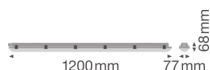

Caractéristiques Ledvance Réglette LED Étanche Imperméable Value 20W 2400lm - 840 Blanc Froid | 120cm

[Voir le produit](#)

## Informations techniques

Technologie	LED Intégré
Substitut (Watt)	1x36
Puissance (W)	20W
Tension (V)	220-240
Dimmable	Non dimmable
Couleur Claire	Blanc
Code Couleur	840 Blanc Froid
Couleur de Lumière (Kelvin)	4000 Blanc Froid
Indice de Rendu des Couleurs (Ra)	80-89 - Bon rendu des couleurs
Options de couleur	Couleur unique
Flux Lumineux (Lumen)	2400lm
Efficacité Lumineuse (Lm/W)	120
Facteur de puissance	>0.90

## Dimensions

Longueur (mm)	1208
Largeur (mm)	83
Hauteur (mm)	70