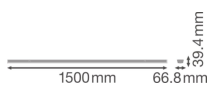

Caractéristiques Ledvance TruSys Performance Rail System 50W 8000lm - 840 Blanc Froid | Faisceau lumineux étroit - Éclairage de secours 3 heures

[Voir le produit](#)

Informations Générales

Réf.	237603
EAN	4058075291232
Code Fabricant	4058075291232
Marque	Ledvance
Nom du fabricant	TRUSYS PFM 50W/4000K N EM AT 3H

Informations techniques

Technologie	LED Intégré
Puissance (W)	50W
Tension (V)	220-240
Dimmable	Oui, dimmable
Couleur Claire	Blanc
Code Couleur	840 Blanc Froid
Couleur de Lumière (Kelvin)	4000 Blanc Froid
Indice de Rendu des Couleurs (Ra)	80-89 - Bon rendu des couleurs
Options de couleur	Couleur unique
Flux Lumineux (Lumen)	8000lm
Efficacité Lumineuse (Lm/W)	160
Facteur de puissance	>0.90
Lampe Incluse	Oui
Référence Article	Barres lumineuses LED

Informations de l'appareil

Indice IP = Niveau d'étanchéité IP20 – Légère protection à la poussière

Eclairage de Secours Eclairage de secours inclus

Gamme Performance

Dimensions

Longueur (mm) 1500

Largeur (mm) 67