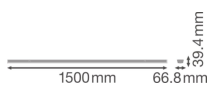

Caractéristiques Ledvance TruSys Performance Rail System 70W 11200lm - 840 Blanc Froid | Faisceau lumineux étroit

[Voir le produit](#)