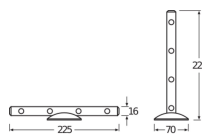

Caractéristiques Ledvance LED LEDstixx
Portable mini Light Argent 0.31W 25lm - 865
Lumière Du Jour | Batterie- powered