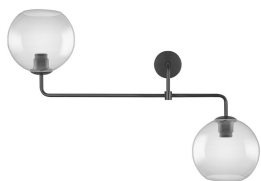

Caractéristiques Ledvance Spot LED double Vintage 1906 Globe E27 | Verre Smoke

[Voir le produit](#)

Informations Générales

Réf.	235520
EAN	4058075216822
Code Fabricant	4058075216822
Marque	Ledvance
Nom du fabricant	1906 GLOBE DOUBLE 800X270X500 G SM
Lampesdirect Garantie Totale	5 ans

Informations techniques

Culot	E27 (Ampoule à vis standard)
Technologie	Luminaire sans ampoule
Tension (V)	220-240
Dimmable	Non dimmable
Convient pour	E27
Lampe Incluse	Non
Nombre de lampes	2
Puissance Maximale Estimée	40
Inclinable	Non
Montage	Plafond
Référence Article	Retrofit Decorative Lighting

Informations de l'appareil

Connexion du Luminaire	Borne à vis
Indice IP = Niveau d'étanchéité	IP20 - Légère protection à la poussière
Matériaux	Verre
Couleur du boîtier	Fumé
Gamme	Vintage 1906

Dimensions