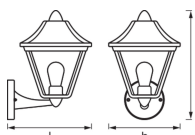

[Voir le produit](#)

Informations Générales

Réf.	243546
EAN	4058075206229
Code Fabricant	4058075206229
Marque	Ledvance
Nom du fabricant	ENDURA CLASSIC TRAD UP ALU E27GD LEDV
Lampesdirect Garantie Totale	5 ans

Informations techniques

Culot	E27 (Ampoule à vis standard)
Technologie	Luminaire sans ampoule
Tension (V)	220-240
Dimmable	Non dimmable
Convient pour	E27
Lampe Incluse	Non
Inclinable	Non
Montage	Fixation murale
Eclairage de Secours	Pas d'éclairage de secours
Référence Article	Retrofit Decorative Lighting

Informations de l'appareil