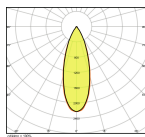

Caractéristiques Ledvance Downlight  
LED Performance Noir 8W 650lm 40D -  
830 Blanc Chaud | 90x83mm

[Voir le produit](#)