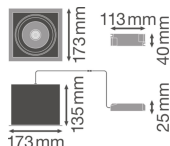

Caractéristiques Ledvance Spot LED Carré Multi inclinable Noir-Blanc 30W 2700lm 38D - 840 Blanc Froid | Diamètre 164mm

[Voir le produit](#)

Informations Générales

Réf.	234256
EAN	4058075113947
Code Fabricant	4058075113947
Marque	Ledvance
Nom du fabricant	SP MULTI 1X30W/4000K FL WT/BK
Lampesdirect Garantie Totale	3 ans
Durée de Vie Moyenne (heure)	50000

Informations techniques

Technologie	LED Intégré
Puissance (W)	30W
Tension (V)	220-240
Dimmable	Non dimmable
Code Couleur	840 Blanc Froid
Couleur de Lumière (Kelvin)	4000 Blanc Froid
Indice de Rendu des Couleurs (Ra)	80-89 - Bon rendu des couleurs
Couleur Claire	Blanc
Options de couleur	Couleur unique
Flux Lumineux (Lumen)	2700lm
Efficacité Lumineuse (Lm/W)	90

Angle de Diffusion (degrés)	38
Référence Article	Spot LED

Informations de l'appareil

Lampe Incluse	Oui
Montage	Encastré
Place nécessaire (mm)	164x164
Profondeur d'Installation (mm)	250
Indice IP = Niveau d'étanchéité	IP20 - Légère protection à la poussière
Indice IK = Résistance au choc	IK03 - 0.35 Joule
Température de Fonctionnement	De -10 à +40
Matériaux	Aluminium
Couleur du Luminaire	Blanc
Eclairage de Secours	Pas d'éclairage de secours
Facteur de puissance	>0.90
Inclinable	Oui
Gamme	SPOT MULTI

Dimensions

Longueur (mm)	173
Largeur (mm)	173
Hauteur (mm)	135
Diamètre (mm)	173

Informations du capteur  Prendre en compte des professionnels  Un chargé d'affaires dédié

Type de capteur  Jusqu'à 7 ans de garantie  Retours faciles jusqu'à 14 jours
 Pas de détecteur