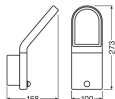

[Voir le produit](#)

Informations Générales

Réf.	232741
EAN	4058075074798
Code Fabricant	4058075074798
Marque	Ledvance
Nom du fabricant	OUTDOOR FACADE EDGE 12W/3000K GY S IP54
Lampesdirect Garantie Totale	3 ans
Durée de Vie Moyenne (heure)	30000

Informations techniques

Technologie	LED Intégré
Tension (V)	220-240
Puissance (W)	12W
Dimmable	Non dimmable
Code Couleur	830 Blanc Chaud
Couleur de Lumière (Kelvin)	3000 Blanc Chaud
Indice de Rendu des Couleurs (Ra)	80-89 - Bon rendu des couleurs
Couleur Claire	Blanc
Options de couleur	Couleur unique
Angle de Diffusion (degrés)	107
Flux Lumineux (Lumen)	740lm