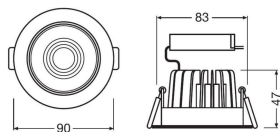

Caractéristiques Ledvance Spot LED IP20 Adjustable 3000K 8W | DALI

[Voir le produit](#)

Informations Générales

Réf.	230578
EAN	4058075042155
Code Fabricant	4058075042155
Marque	Ledvance
Nom du fabricant	SPOT LED DALI ADJUST 8W/3000K IP20
Lampesdirect Garantie Totale	5 ans
Durée de Vie Moyenne (heure)	50000

Informations techniques

Technologie	LED Intégré
Puissance (W)	8W
Tension (V)	220-240
Dimmable	Oui, dimmable
Code Couleur	830 Blanc Chaud
Couleur de Lumière (Kelvin)	3000 Blanc Chaud
Indice de Rendu des Couleurs (Ra)	80-89 - Bon rendu des couleurs
Couleur Claire	Blanc
Options de couleur	Couleur unique
Flux Lumineux (Lumen)	660lm
Efficacité Lumineuse (Lm/W)	82.5