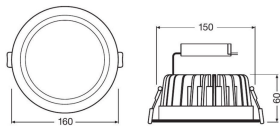

## Caractéristiques Ledvance Downlight LED 25W 4000K 2340lm Ø200mm | DALI Dimmable

[Voir le produit](#)

## Informations de l'appareil

Montage	Encastré
Place nécessaire (mm)	200
Indice IP = Niveau d'étanchéité	IP20 - Légère protection à la poussière
Température de Fonctionnement	De -20 à + 40
Matériaux	Aluminium
Couleur du Luminaire	Blanc
Couleur du boîtier	Blanc
Gamme	Downlight

## Dimensions

Hauteur (mm)	67
Diamètre (mm)	220

Informations du capteur  Prendre en compte des professionnels  Un chargé d'affaires dédié

Type de capteur  Jusqu'à 7 ans de garantie  Retours faciles jusqu'à 14 jours