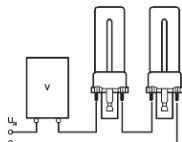

Caractéristiques Osram Dulux S 9W 840 | Blanc Froid - 2-Pins

[Voir le produit](#)

Informations Générales

Réf.	162267
EAN	4050300010588
Code Fabricant	4050300010588
Marque	Osram
Nom du fabricant	DULUX S 9W/840 G23 FS1
Vendu à l'unité - Carton complet	10
Lampesdirect Garantie Totale	1 an
Étiquette énergétique	G
Ancienne Etiquette énergétique	A
Durée de Vie Moyenne (heure)	10000

Informations techniques

Technologie	Fluorescent
Puissance (W)	9W
Dimmable	Non dimmable
Culot	G23 (2-Pins)
Nombre de broches (pins)	2
Code Couleur	840 Blanc Froid
Couleur de Lumière (Kelvin)	4000 Blanc Froid
Indice de Rendu des Couleurs (Ra)	80-89 - Bon rendu des couleurs