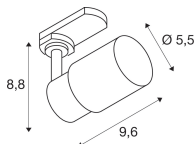

Caractéristiques SLV Spot Sur Rail Puri 2.0 3 Phases Aluminium Noir | Convient pour 1x GU10 - Dimmable

[Voir le produit](#)

Informations Générales

Réf.	262240
EAN	4024163294607
Code Fabricant	1008266
Marque	SLV
Nom du fabricant	PURI 2.0 Tube 3-fase zw/zw 1xGU10
Lampesdirect Garantie Totale	5 ans
Durée de Vie Moyenne (heure)	0

Informations techniques

Technologie	Luminaire sans ampoule
Puissance (W)	0W
Puissance Maximale Estimée	6
Tension (V)	220-240
Dimmable	Oui, dimmable
Flux Lumineux (Lumen)	0lm
Eclairage de Secours	Pas d'éclairage de secours
Référence Article	Retrofit Tracklight

Dimensions

Longueur (mm)	69
Largeur (mm)	55
Hauteur (mm)	140

Informations du capteur

Type de capteur	Pas de détecteur
-----------------	------------------

Pourquoi choisir LampesDirect?

-  Partenaire des **professionnels**
-  Un chargé **d'affaires dédié**
-  Jusqu'à **7 ans de garantie**
-  Retours faciles **jusqu'à 14 jours**