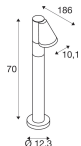

Caractéristiques SLV T-Tube  
Aluminium Noir | Convient pour 1x  
GU10

[Voir le produit](#)

## Dimensions

Longueur (mm)	186
Largeur (mm)	120
Hauteur (mm)	700