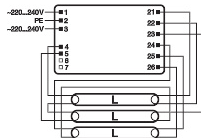

## Caractéristiques Osram QT-FIT8 3X18.4X18

[Voir le produit](#)