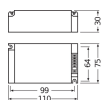

Product Details

Vendu à l'unité - Carton complet 20

Informations Générales

Réf.	152376
EAN	4008321049629
Code Fabricant	4008321049629
Marque	Osram
Nom du fabricant	PTI 70/220-240 S UNV1

Informations techniques

Technologie	Accessoire
Adapté pour lampe	HID
Ballast pour lampe	HID
Convient pour l'Extérieur	Non
Puissance Maximale Estimée	70
Dimmable	Non dimmable
Nombre de lampes	1
Indice IP = Niveau d'étanchéité	IP20 - Légère protection à la poussière
Type de capteur	Pas de détecteur
Référence Article	Accessory - HID Ballast

Gear Information