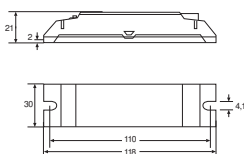

## DIMENSIONS ET POIDS

Longueur	118,00 mm
Entraxe de fixation, longueur	110,0 mm
Largeur	30,00 mm
Largeur (y compris les luminaires ronds)	30,00 mm
Hauteur	21,00 mm
Hauteur (luminaires cycliques inclus)	21,00 mm
Poids du produit	50,00 g

## DONNÉES LOGISTIQUES

Code produit	Unité d'emballage (Pièces/Unité)	Dimensions (longueur x largeur x hauteur)	Poids approximatif	Volume
4052899141728	Etui carton fermé 1	128 mm x 37 mm x 27 mm	64.00 g	0.13 dm <sup>3</sup>
4052899141735	Carton de regroupement 25	200 mm x 140 mm x 147 mm	1617.00 g	4.12 dm <sup>3</sup>