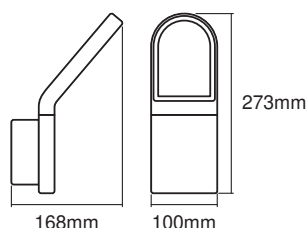

## DIMENSIONS ET POIDS

Longueur	168,00 mm
Largeur	100,00 mm
Hauteur	273,00 mm
Poids du produit	1200,00 g

PG ENDURA STYLE Wall (Sensor)  
MiPRC