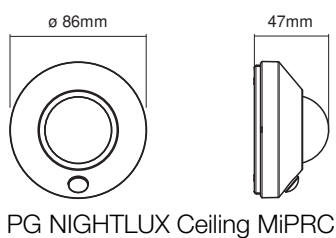

## DIMENSIONS ET POIDS

Diamètre	86,00 mm
Hauteur	47,00 mm
Poids du produit	136,00 g